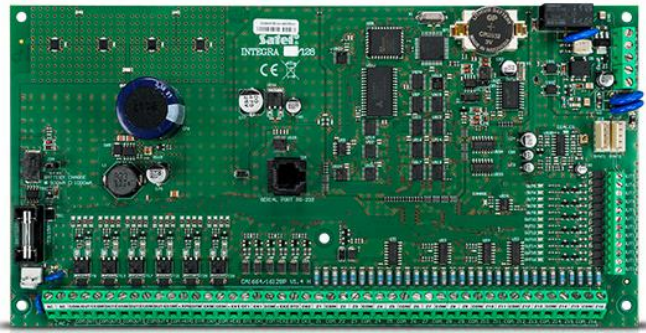

# INTEGRA 128

## ΚΕΝΤΡΙΚΉ ΜΟΝΑΔΑ ΣΥΝΑΓΕΡΜΟΥ 128 ΖΩΝΩΝ

Προηγμένο σύστημα συναγερμού που προσφέρει εκτός των άλλων και λειτουργίες "έξυπνου σπιτιού" όπως και ελέγχου πρόσβασης. Προσαρμόζεται σε μία ευρεία γκάμα εφαρμογών μέσω της πληθώρας μονάδων επέκτασης. Πλεονέκτημα επίσης αποτελούν τα πλούσια χαρακτηριστικά στο κομμάτι της επικοινωνίας μέσω GSM και TCP/IP για όλες τις κεντρικές μονάδες **INTEGRA**.

- 16 ζώνες (max 128),
- 16 εξόδους (max 128),
- έως 8 πληκτρολόγια,
- έως 32 περιοχές (partitions),
- 8 εγκαταστάσεις (object),
- 64 timers,
- 240 κωδικούς χρηστών +8 master + 1 service,
- υποστήριξη ασύρματων μονάδων **ABAX**,
- 16 τηλ. αριθμούς,
- 64 μηνύματα SMS,
- έλεγχος μέσω TCP/IP,
- Ανανέωση firmware μέσω PC
- Ενσωματωμένο τροφοδοτικό 3A με φορτιστή μπαταρίας και διαγνωστικές δυνατότητες

### ΤΕΧΝΙΚΑ ΔΕΔΟΜΈΝΑ

Περιβαλλοντική Κατηγορία	II
Πίνακες ελέγχου	13,8 V DC
Προδιαγραφές εξόδων χαμηλού φορτίου	50 mA
Προδιαγραφές εξόδων υψηλού φορτίου	3000 mA
Προδιαγραφές τροφοδοσίας	3 A
Διαστάσεις πλακέτας	264 x 134 mm
Εύρος θερμοκρασίας λειτουργίας	-10...+55 °C
Ονομαστική τάση τροφοδοσίας απο τον πίνακα (±15%)	20 V AC, 50-60 Hz
Κατανάλωση ρεύματος σε Standby	149 mA
Ελάχιστη θερμοκρασία λειτουργίας	337 mA